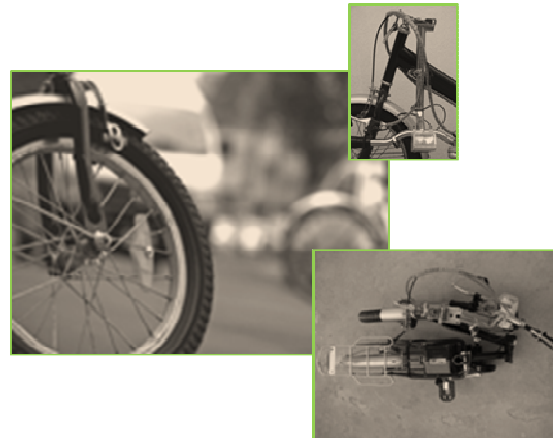

### La bicicleta eléctrica

1. Es un medio de transporte que contamina muy poco y relativamente nada comparado con otros medios de transporte.
2. No produce ruido.
3. Puede ayudar a reducir considerablemente el tráfico en nuestras ciudades y por lo tanto la contaminación.
4. Es un medio de transporte que le permitirá recorrer distancias cortas más rápido que usando un medio de transporte personal o público.

### Información técnica

- Batería de Plomo: (Lead Acid), 24V - 12Ah, 4kg
- Cargador: AC110V-220V
- Autonomía: 25 Km
- Tiempo de carga: 4-6 horas
- Dimensiones 85\*28\*65 cm / 155x52x100 cm
- Velocidad: 25km/h
- Peso (con batería): 20kg
- Llantas: 16"x2.125 cm
- Gasto de energía: \$10 pesos por cada 1000 kilómetros

Con tu bici podrás llegar más rápido a los destinos dentro de distancias cortas o medianas.